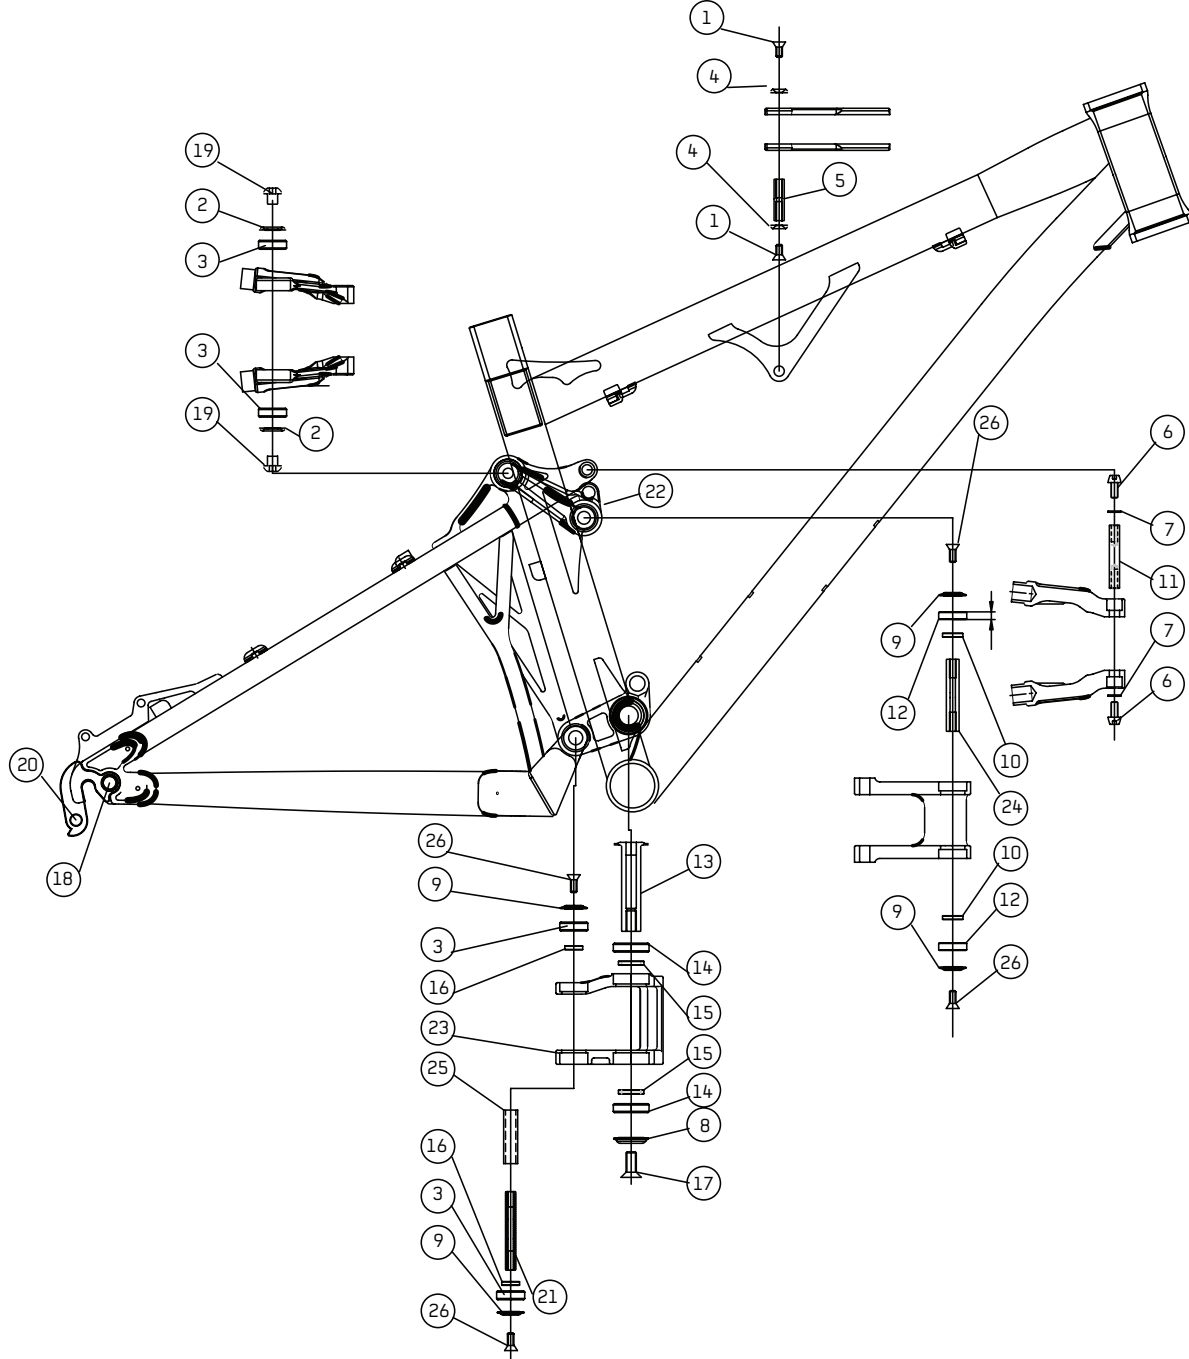

FRAMEASSEMBLY

AZURE
2005 / 2006 / 2007

#	Part #	DESCRIPTION	Pieces
1	28-5013-5-L	M5x0.8x12L	2PC
2	28-8261-9	21.5x8xt2.5	2PC
3	28-9187-3	608 2RS,22x8xt7	4PC
4	28-8261-7	14x5xt2.73	2PC
5	28-9167-0	7.98*M5*P0.8	1PC
6	28-5041-5-L	M5x0.8x12L	2PC
7	28-3000-Z	10x5.2xt1.0	2PC
8	28-9167-5	27.5x8.0xt4.5	1PC
9	28-9167-1	21.5x5xt2.8	4PC
10	28-9167-2	16x10xt3	2PC
11	28-9167-3	8*M5*0.8p	1PC
12	28-9187-B	10x22xt6	2PC
13	28-9167-4	M8*1.25*L69.75	1PC
14	28-9187-F	15x28xt7	2PC
15	28-8261-D	20x15xt3.0	2PC
16	28-9167-6	14x8xt3	2PC
17	28-5013-0-L	M8x1.25x20L	1PC
18	28-507	D9-2$\frac{5}{8}$™5.2°	1ST
19	28-9139-1-L	M8x1.25xL21	2PC
20	28-4070-0	°Q", β?·¶«	1PC
21	28-9167-7	8.0*M5*P0.8	1PC
22	28-9166-0	»$\frac{5}{8}$>1 p-°Q"	1PC
23	28-9165-0	»$\frac{5}{8}$>1 p-°Q"	1PC
24	28-9167-8	10*M5*P0.8	1PC
25	28-9167-9	11x8.1xL42	1PC
26	28-5013-E-L	M5x0.8x14L	4PC

IRONHORSE
2007